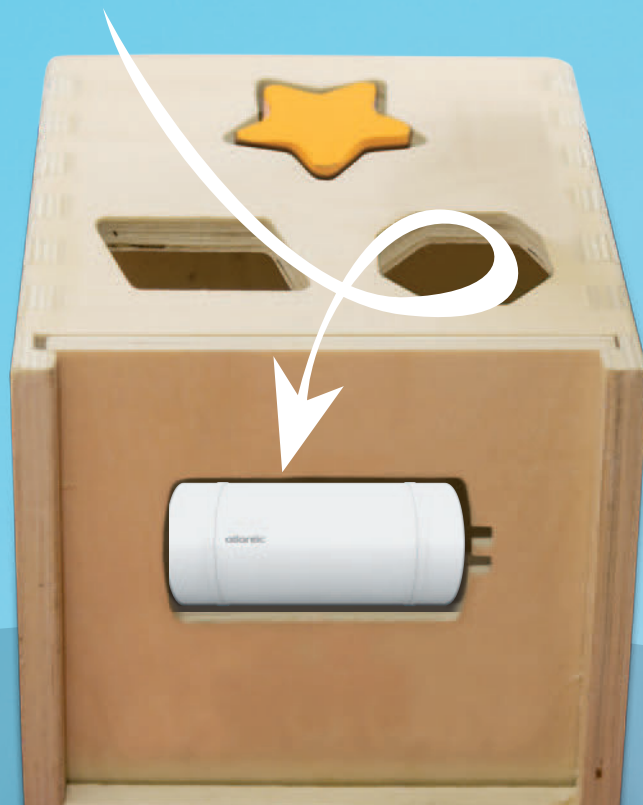

# Atlantic lance sa gamme de chauffe-eau blindés horizontaux muraux raccordement côté

- **Remplacement facile** des modèles Horizontaux Muraux avec raccordement côté pour une **intervention simple et rapide**.
- 4 nouvelles références pour des **capacités allant de 75L à 200L**.
- **Disponibles dès le 1<sup>er</sup> février** chez votre distributeur.

## AVANTAGE ATLANTIC :

les ceintures d'accrochage avec entraxe réglable livrées de série !

- Permet **d'ajuster très simplement** la distance entre les étriers.
- Montage possible **au mur, au sol et au plafond.**