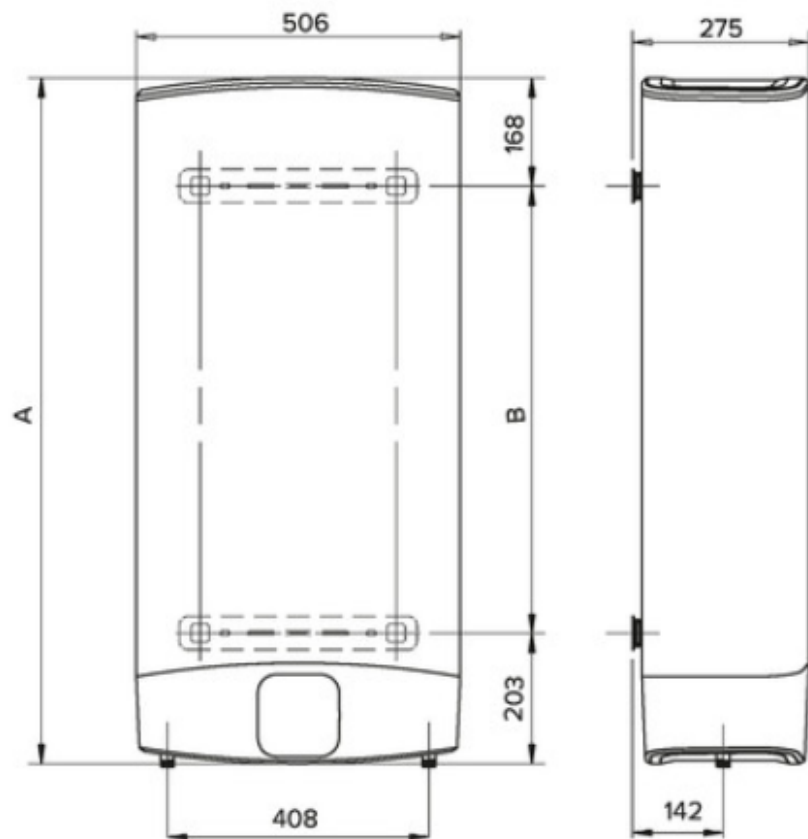

3626195

DONNÉES
TECHNIQUES

 **ARISTON**

 Chaffoteaux

Dimensions

	45	65	80
A	776	1066	1251
B	405	695	880
TUBES EN G1/2 (15/21)			

DONNÉES
TECHNIQUES

OUTILS & SERVICES