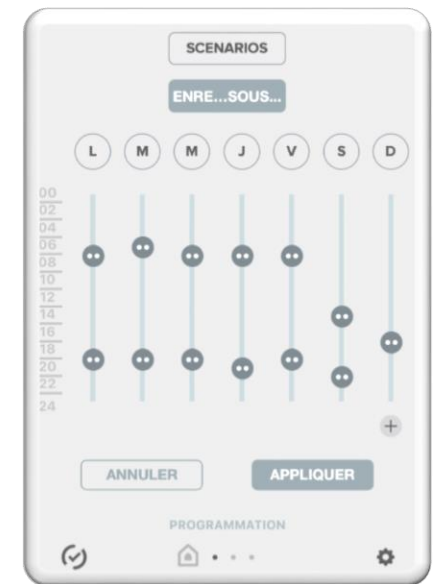

BÉNÉFICES
CLIENTS

ARISTON

Chaffoteaux

STYX

VELIS EVO DRY WIFI

Conçu pour vos imprévus

PILOTEZ VOTRE CHAUFFE-EAU À DISTANCE

- Technologie WiFi
- Données du chauffe-eau récoltées puis envoyées sur l'application Velis Ariston Net

PRINCIPALES FONCTIONS

- Allumer / éteindre le chauffe-eau
- Programmer le nombre de douches et les plages de chauffe
- Rapports d'utilisation

Téléchargez gratuitement
l'application Velis Ariston Net
sur votre smartphone