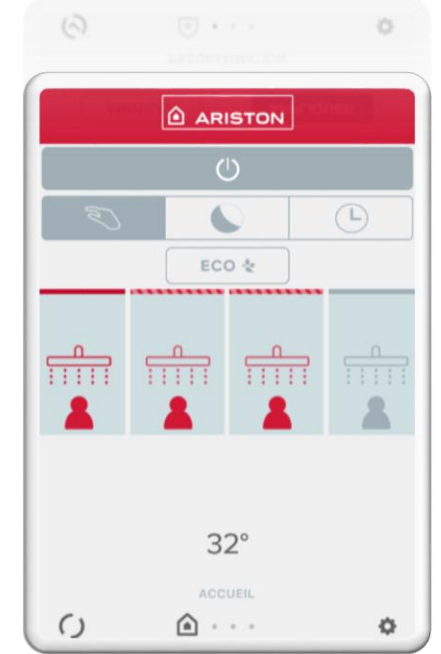

BÉNÉFICES
CLIENTS

ARISTON

Chaffoteaux

STYX

VELIS EVO DRY WIFI

Conçu pour vos imprévus

PILOTEZ VOTRE CHAUFFE-EAU À DISTANCE

- Technologie WiFi
- Données du chauffe-eau récoltées puis envoyées sur l'application Velis Ariston Net

PRINCIPALES FONCTIONS

- Allumer / éteindre le chauffe-eau
- Programmer le nombre de douches et les plages de chauffe
- Rapports d'utilisation

Téléchargez gratuitement
l'application Velis Ariston Net
sur votre smartphone