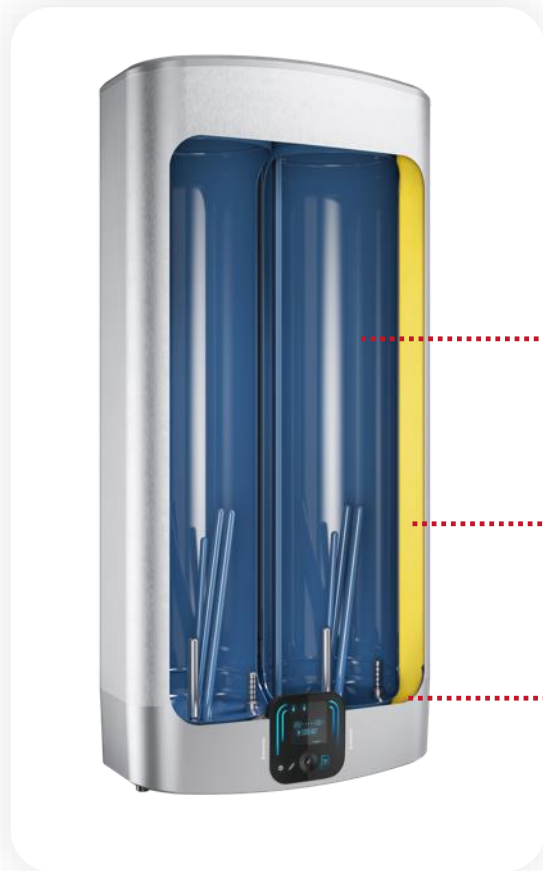

VELIS EVO DRY WiFi

Fiable en toutes circonstances

NOUVEAU : RÉSISTANCE DRY .

Les **deux résistances** sont montées à l'intérieures de fourreaux métalliques qui évitent tout contact direct avec l'eau pour éviter les dépôts de calcaire et garantir des performances à long terme.

Protection supplémentaire en cas de surchauffe.
En cas de panne sur une des résistances, la deuxième prend le relais, pour un confort toujours garanti.

Le remplacement des résistances permet une **maintenance rapide** (8min) sans avoir à vidanger la cuve

BÉNÉFICES
CLIENTS

ARISTON

Chaffoteaux

STYX